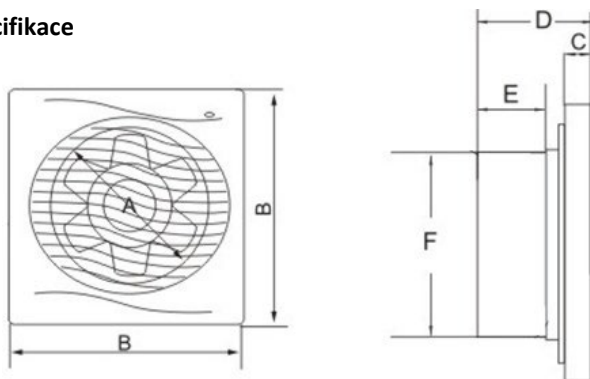

Specifikace

Parametr	AV04	AV05/T	AV06/T	AV07
A (mm)	90	90	90	90
B (mm)	155	140	158	140
C (mm)	17	33	34	33
D (mm)	85	120	95	120
E (mm)	55	87	61	87
F (mm)	97	98	98	98
Napětí	230 V	230 V	230 V	230 V
Frekvence	50 Hz	50 Hz	50 Hz	50 Hz
Výkon	13 W	13 W	13 W	13 W
Proudění vzduchu	62 m3	62 m3	62 m3	62 m3
Hluk	39 dB	39 dB	39 dB	39 db